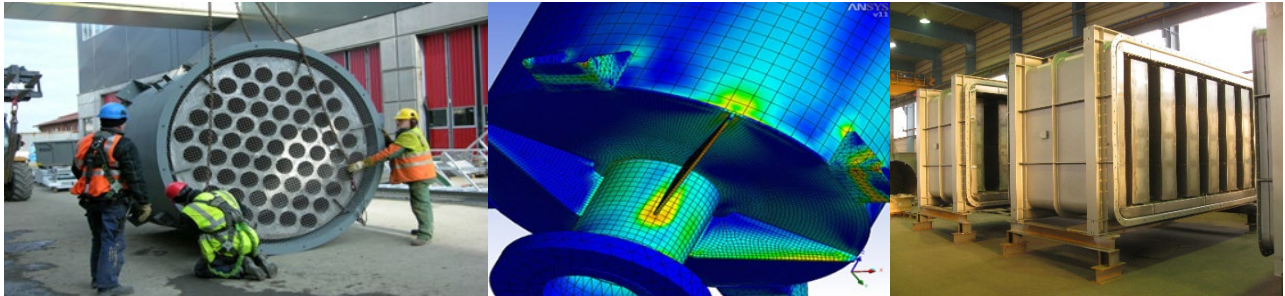

Zur Verstärkung unseres Teams am Standort **Gelsenkirchen** suchen wir einen

Konstruktionsingenieur (m/w/d)
im Bereich Stahl-, Behälter-, Maschinen- oder Anlagenbau

Ihre Aufgaben:

Alle Produkte werden als Sonderkonstruktion mit Standardkomponenten geplant und ausgeliefert. Bindeglied zwischen unseren Vertriebsingenieuren und der Fertigung ist die Abteilung Konstruktion und Projektabwicklung. In dieser Abteilung werden Sie für die selbständige Abwicklung unserer Aufträge – von der Erstellung der Konstruktionszeichnungen und Dokumentationen über die aktive Terminverfolgung bis zur Abnahme der Produkte bei unseren Lieferanten – verantwortlich sein.